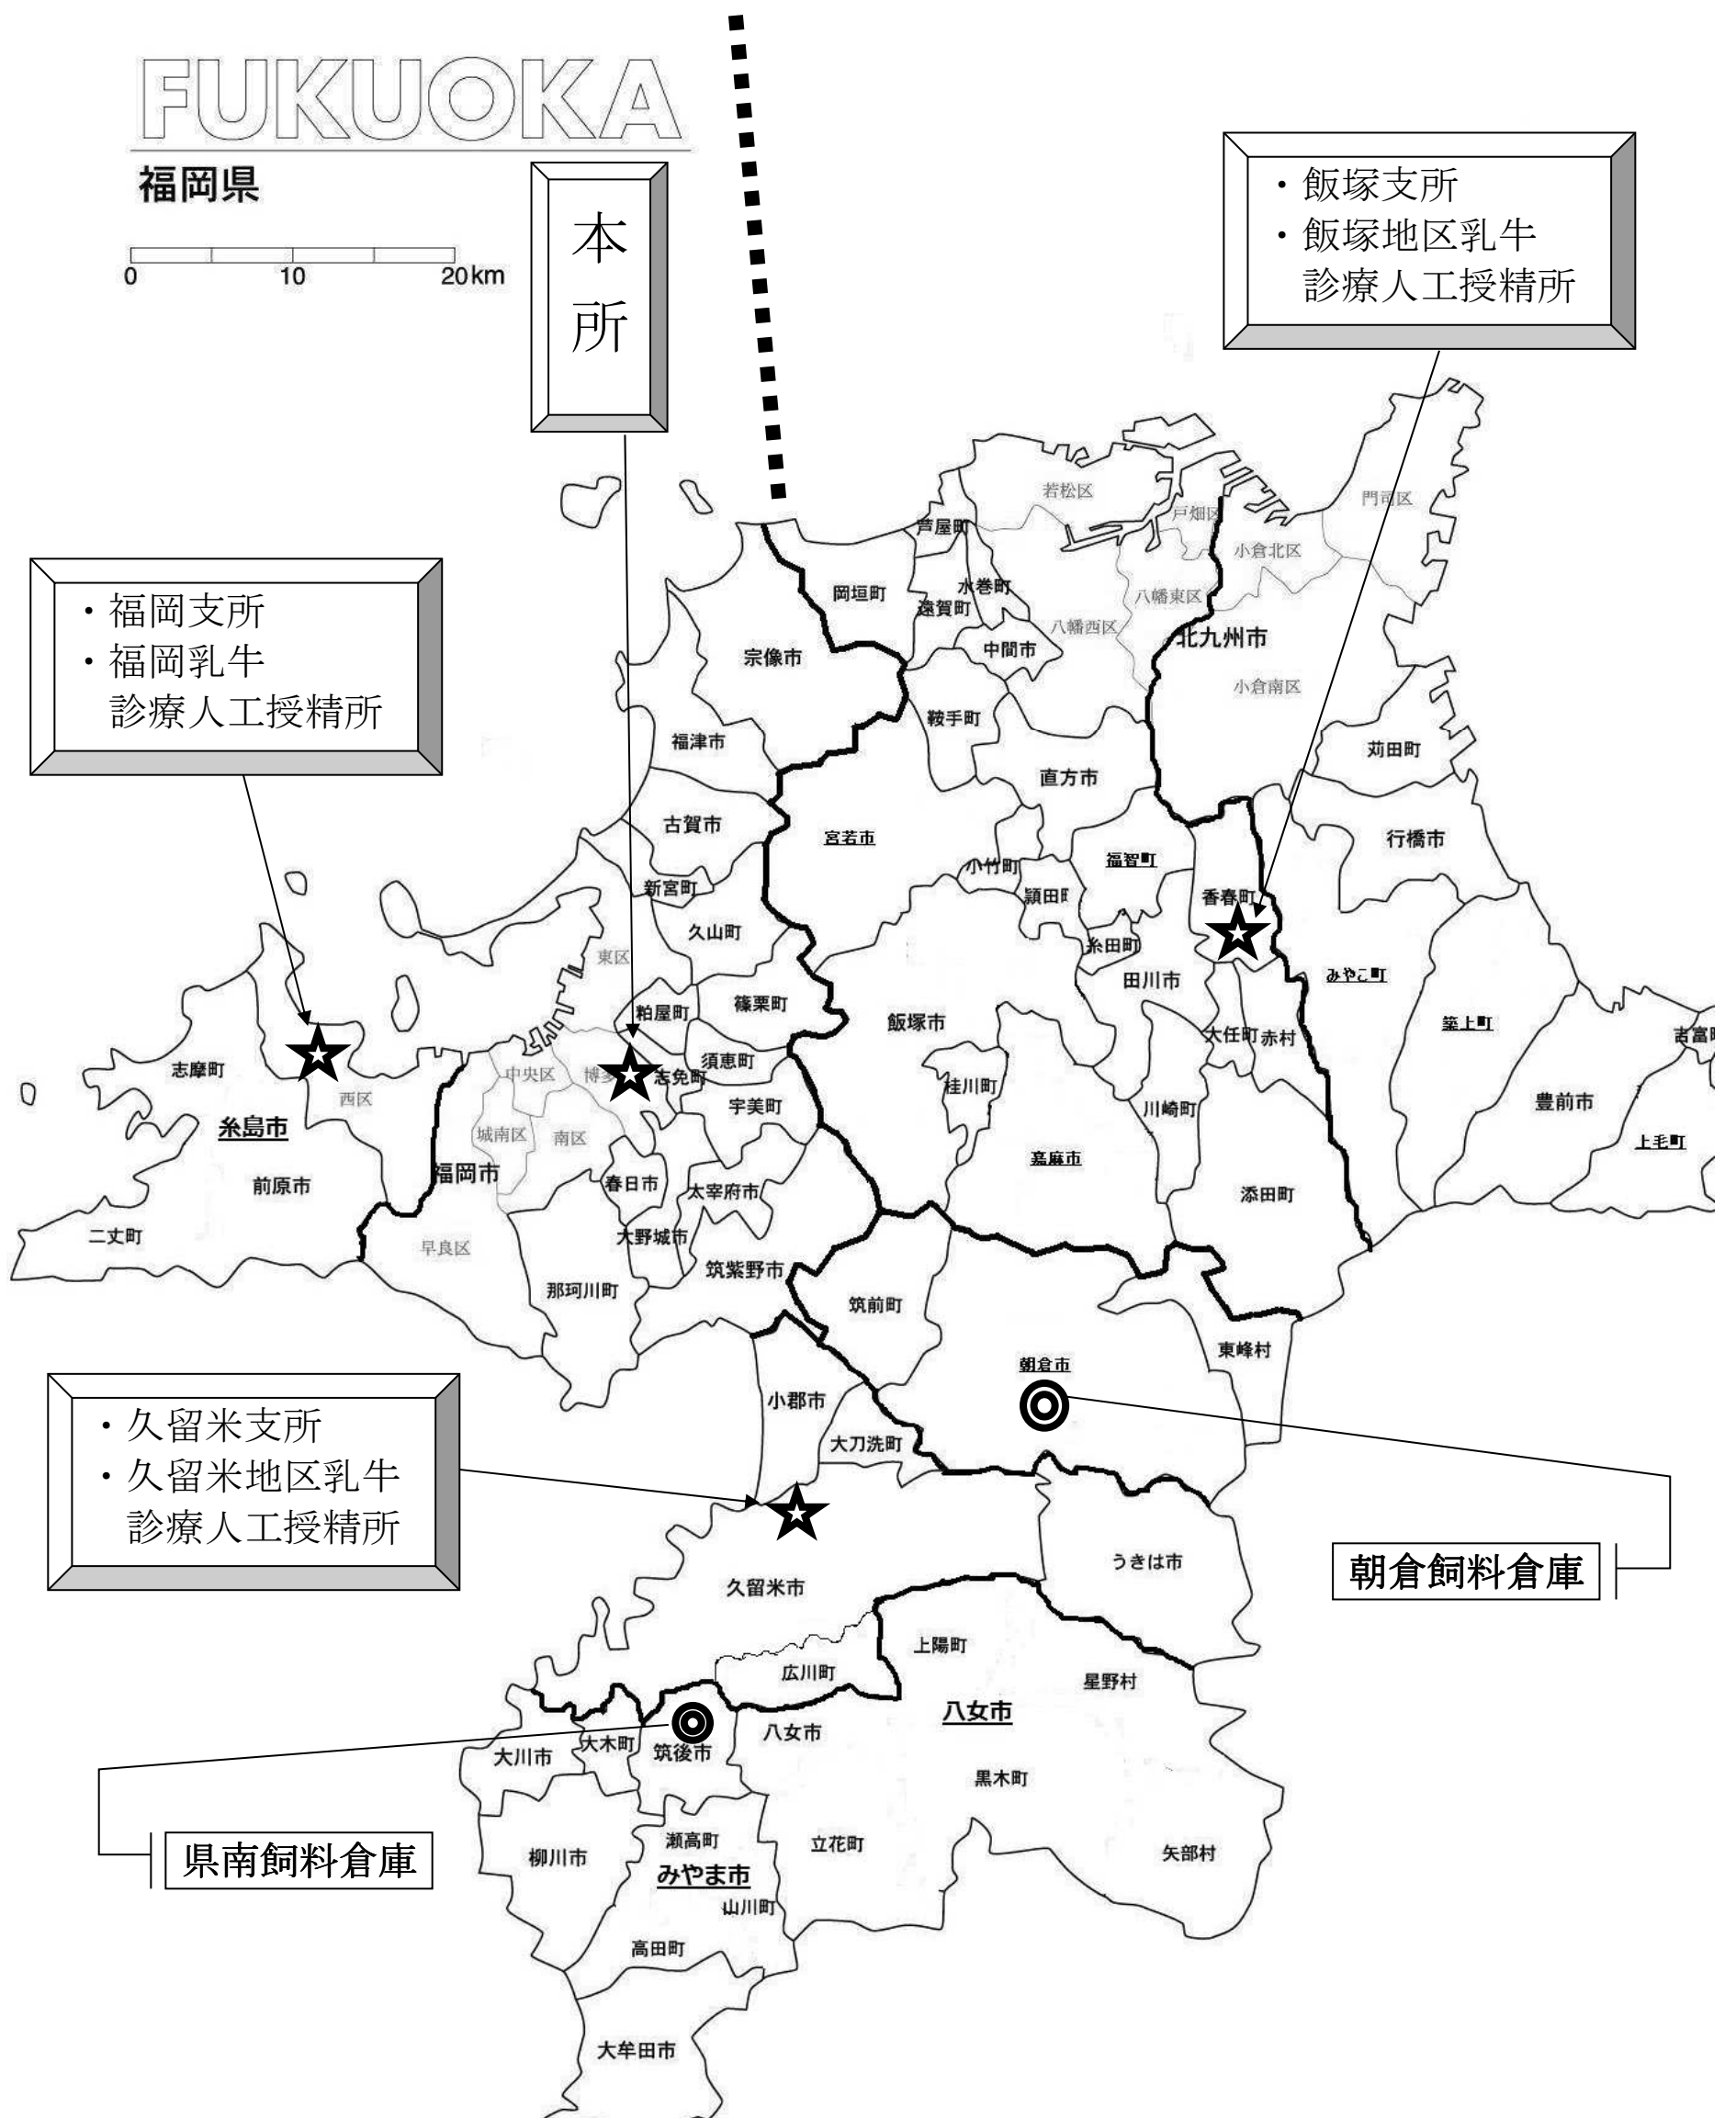

ふくおか県酪農業協同組合_所在地図

【住所及び事務所電話番号&FAX】

本所	〒812-0011	福岡市博多区博多駅前四丁目 32-18	TEL 092-431-7861	FAX 092-431-7868
福岡支所	〒819-0373	福岡市西区周船寺一丁目 13-4	TEL 092-806-1033	FAX 092-806-6980
福岡乳牛診療人工授精所	同上	同上	同上	同上
久留米支所	〒839-0832	久留米市大橋町合楽 75-2	TEL 0942-47-1050	FAX 0942-47-1060
久留米地区乳牛診療人工授精所	同上	久留米市大橋町合楽 75-2-2F	TEL 0942-47-1400	FAX 0942-47-1407
飯塚支所	〒822-1406	田川郡香春町大字香春 1557-5	TEL 0947-32-7011	FAX 0947-32-7013
飯塚地区乳牛診療人工授精所	同上	同上	同上	同上
朝倉飼料倉庫	〒838-0068	朝倉市甘木 2148-1	TEL 0946-22-2337	FAX 0946-22-4340
県南飼料倉庫	〒833-0044	筑後市富久 48-3	TEL 0942-53-1592	FAX 0942-53-1593